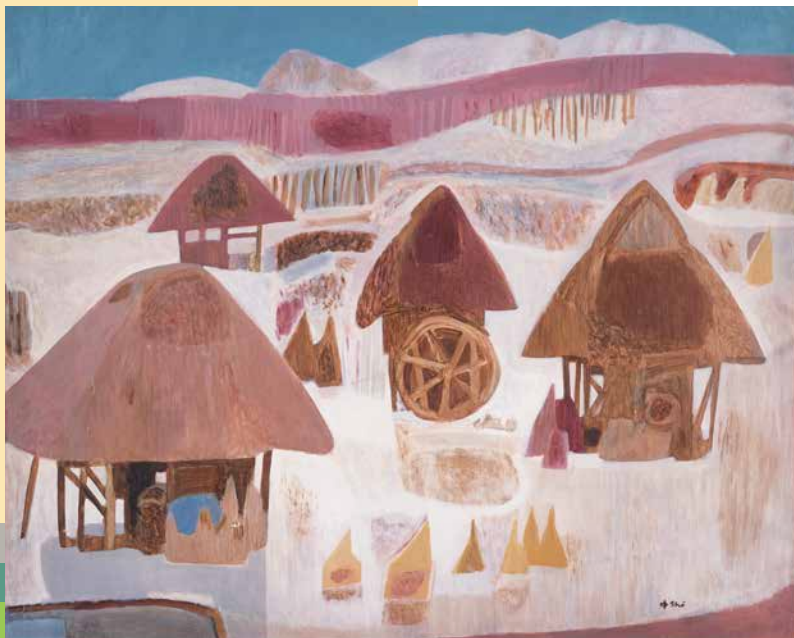

作家は制作していく中で作品との対話を重ね、作家の抱くイメージを作品へと託します。そのイメージは鑑賞者の新たなイメージへとつながっていきます。

「対話」と「イメージ」をテーマに、収蔵作品の中から篠原昭登(洋画家)、中尾彰(洋画家)、羽柴久義(洋画家)、矢崎博信(洋画家)、小川正波(工芸家)、大和作内(彫刻家)の作品を紹介します。

中尾彰《はんや風景》1942年

令和元年度 茅野市美術館 常設展 第4期収蔵作品展

対話 つながるイメージ

矢崎博信《作品(手おの)》1938年頃

羽柴久義《家族》1976年

2020.2月16日[日]-3月29日[日]

茅野市美術館 常設展示室

■開館時間=9:00-19:00 ■観覧料=無料

■休館日=毎週火曜日(ただし火曜日が祝日の場合は、その直後の休みでない日)

茅野市美術館
地域をつむぐプロジェクト