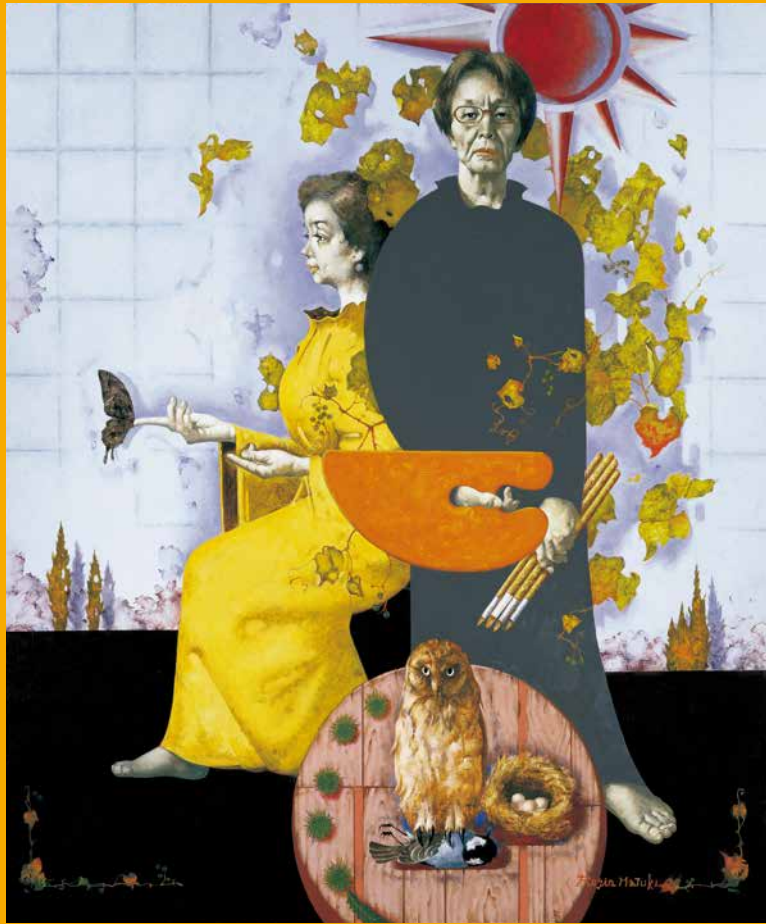

Yoshihei Miya

Shiro Kobori

Hironobu Yasaki

Akito Shinohara

Rojin Matsuki

Yoshiaki Tatekawa

Shukaku Hirabayashi

平成27年度 茅野市美術館 常設展
第一期収蔵作品展

地域をみつめる

紡ぐ II

松樹路人《高原晩夏》2006年

二〇二五年五月二十四日(日)―七月五日(日) 茅野市美術館 常設展示室 (J・R中央本線茅野駅下車、東口直結)
開館時間/九時―十九時 休館日/毎週火曜日(ただし火曜日が祝日の場合は、その直後の休みでない日) 観覧料/無料
収蔵作品の中から洋画家五人、彫刻家一人、書家一人の作品を取り上げ、地域ゆかりの作家が紡ぎ、生み出したものをみつめます。
宮芳平、小堀四郎、矢崎博信、篠原昭登、松樹路人、立川義明、平林舟鶴