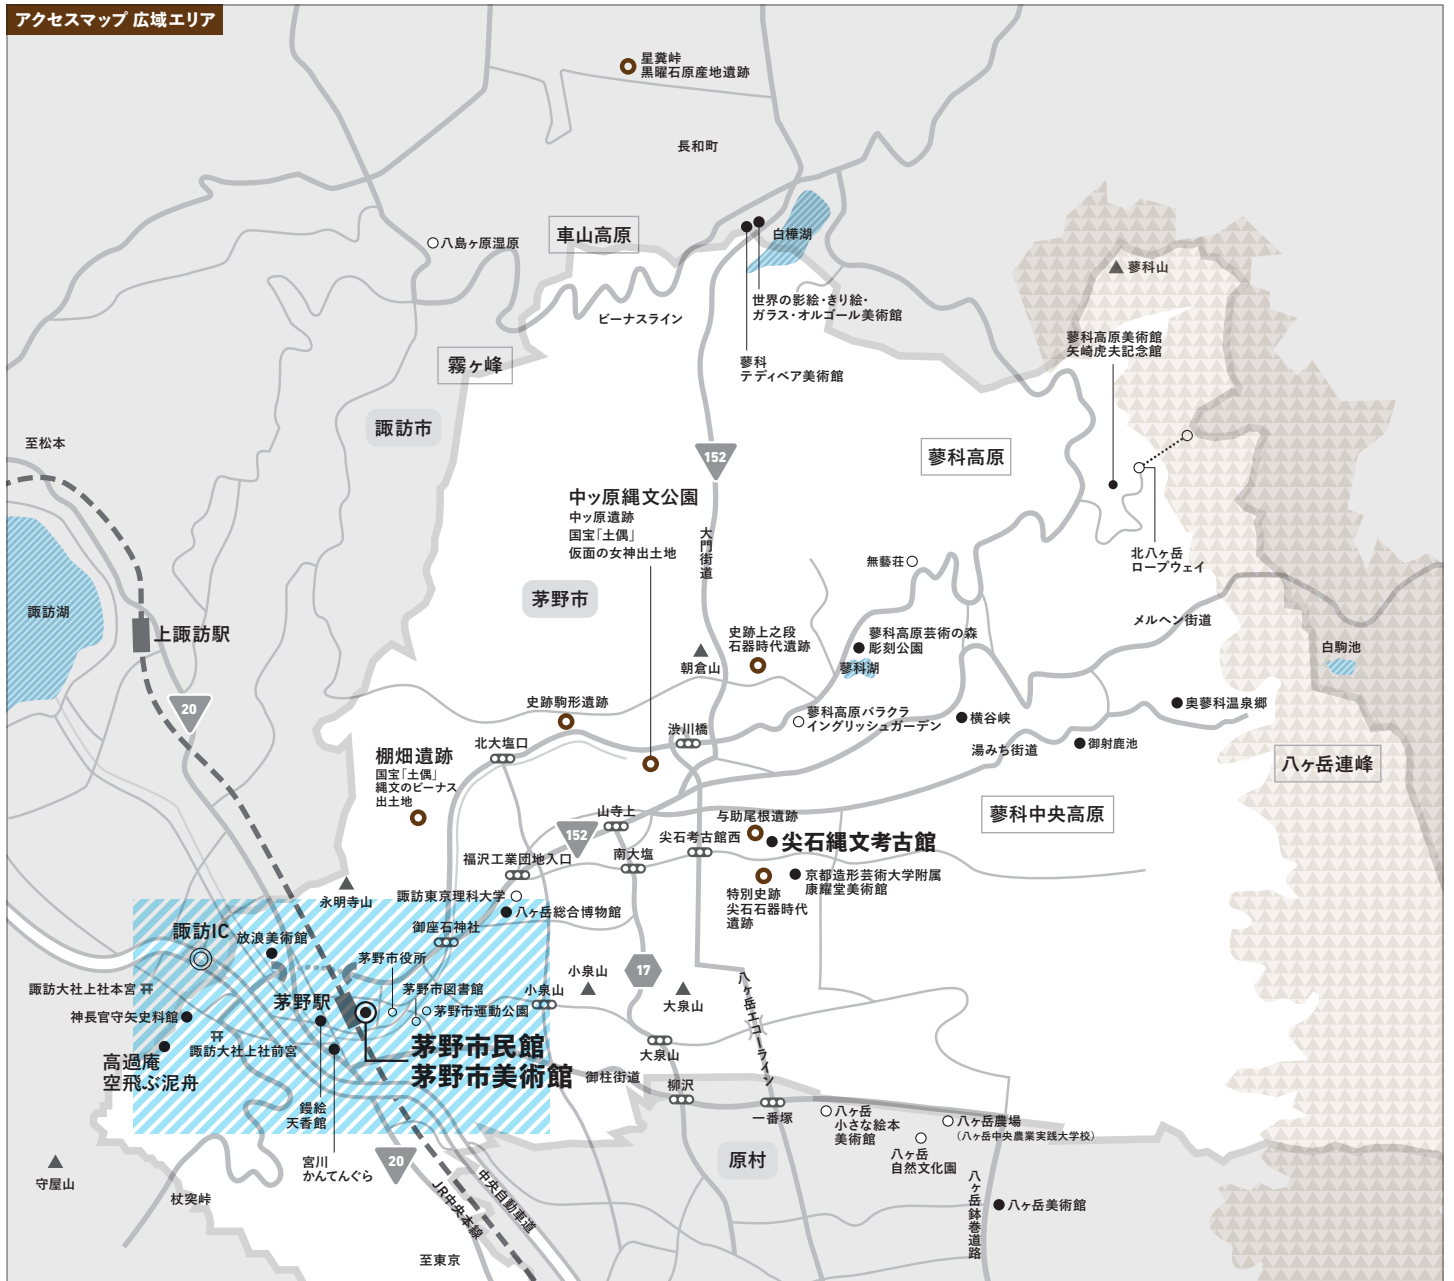

アクセスマップ 広域エリア

アクセスマップ 駅周辺拡大図

〈お問合せ〉  
**茅野市民館**  
<http://www.chinoshiminkan.jp/>  
 指定管理者 株式会社地域文化創造  
 〒391-0002 長野県茅野市塚原一丁目1番1号  
 TEL | 0266-82-8222 FAX | 0266-82-8223  
 開館時間 | 9:00-22:00 休館日 | 毎週火曜日  
 ●JR中央線・茅野駅下車、東口直結  
 ●中央自動車道・諏訪ICより車で約12分