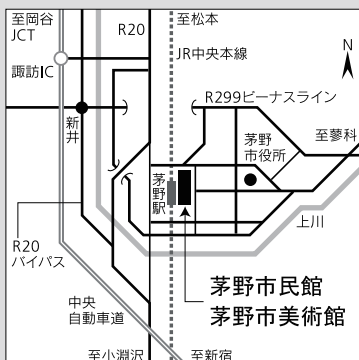

FAX 0266-82-8223

休館日：火曜日(祝日の場合、翌平日)

年末年始(12/29～1/3)

開館時間 9:00～20:00

※施設利用のある場合は22:00まで

図書室 9:00～19:00

<http://www.chinoshiminkan.jp/>

今年2月の
「おしゃべりアート」より。
小学校の子どもたち
が来館して、
対話による作品鑑賞を
楽しみました。