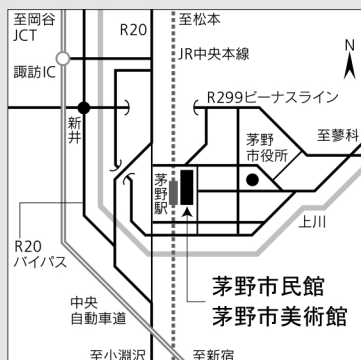

通路に装飾、
ゆったりスペース、
授乳室...

茅野市民館 指定管理者
株式会社地域文化創造
〒391-0002
長野県茅野市塚原一丁目1番1号
TEL 0266-82-8222
FAX 0266-82-8223
休館日：火曜日（祝日の場合、翌平日）
年末年始（12/29〜1/3）
開館時間 9:00〜20:00
※施設利用のある場合は22:00まで
図書室 9:00〜19:00
<http://www.chinoshiminkan.jp/>