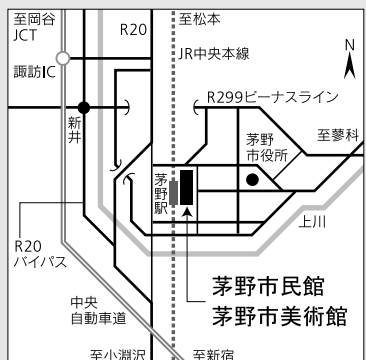

劇場で つくる楽しさ！

舞台の裏方「おしごと」体験

はたらく姿、
かっこいい！

劇場で楽しむ舞台。そんな舞台づくりの「おしごと」を、地域の小学生が体験するワークショップ「はたらく劇場探検隊」が、12月に開かれました。マルチホールを会場に、午前中は舞台の背景となる絵を制作する「美術体験」。午後は実際に劇をつくる「本番スタッフ体験」を行いました。

講師は、子育てに向き合いながら第一線で活躍する舞台人のおみなさんと、市民館の技術スタッフ・サポーター。子どもたちは音響、照明、舞台を動かす装置に触れながら、さまざまな仕事を学び、「キッズ演出部」として劇づくりに参加しました。小道具や大道具、パトンの上げ下げやスモークなど、役割はさまざま。みんなで協力してひとつの舞台をつくり、上演しました。

夢中になって...

工夫して...

舞台って、おたがいの思いやりでできている！

みんな仕事仲間になったね！

茅野市民館 指定管理者
株式会社地域文化創造

〒391-0002
長野県茅野市塚原一丁目1番1号
TEL 0266-82-8222
FAX 0266-82-8223
休館日：火曜日（祝日の場合、翌平日）
年末年始（12/29～1/3）
開館時間 9:00～20:00
※施設利用のある場合は22:00まで
図書室 9:00～19:00
<http://www.chinoshiminkan.jp/>

茅野市民館「劇場を楽しもう！」関連提携事業 「はたらく劇場探検隊」 in 茅野市民館

企画・主催：一般社団法人ドリフターズ・インターナショナル
助成：独立行政法人 国立青少年教育振興機構「子どもゆめ基金助成活動」
提携：茅野市民館指定管理者 株式会社地域文化創造

みんなで宇宙をつくりました

アート楽しみ隊 vol.34 「市民館で宇宙をつくらう！」

みんなの「宇宙アート」を集めて展示！

子どもも大人も本気でつくる！

アートを身近で楽しむ「アート楽しみ隊」。1月に「市民館で宇宙をつくらう！」を開催しました。満員御礼となったこのワークショップ。参加者のみなさんが自由な発想で、思い思いの「宇宙アート」を作りました。