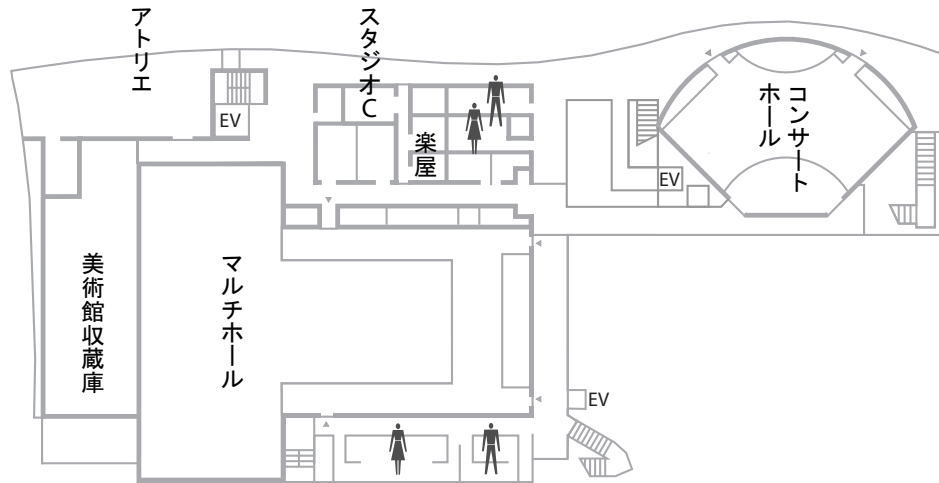

茅野市民館 Information

2F

開館時間 午前9時から午後10時まで
(ただし図書室・美術館常設展示室は午後7時閉室)

休館日 毎週火曜日(ただし火曜日が祝日の場合は、
その直後の休日でない日)
年末年始12/29~1/3

1F