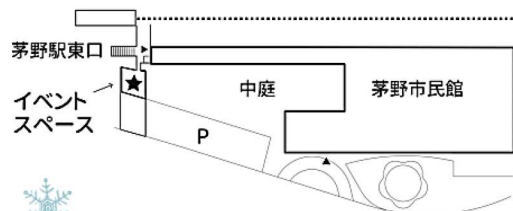

令和4年度 茅野市民館主催事業

クリスマスデコレーション

雪の精の クリスマス

もみの木のあいだをぬけると
そこは白い、ゆきのはら。
こどもたちの描いたツリーとともに
雪の精のクリスマスをお楽しみください。

2022年

※火曜休館

日時 12月7日(水)～12月25日(日)

9:00～19:00

16:00から21:00までライトアップします。

19:00以降は外から眺めてお楽しみいただけます。

会場 茅野市民館 イベントスペース

料金 無料

お問合せ

茅野市民館 長野県茅野市塚原一丁目1番1号

TEL 0266-82-8222 FAX 0266-82-8223

受付時間 9:00～20:00 火曜休館