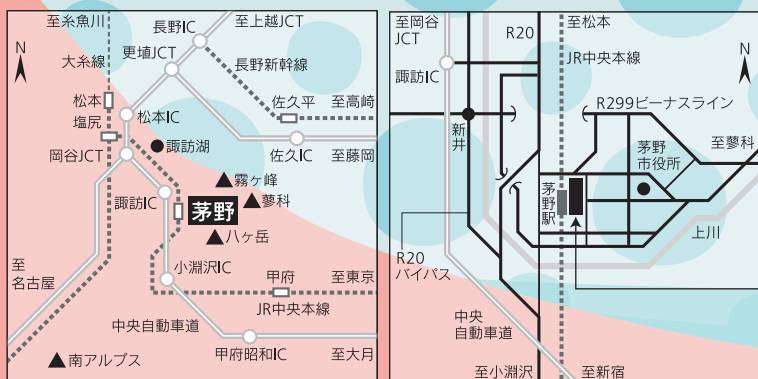

劇団うりんこ

1973年創立。平成24年度、25年度と2年連続で「児童福祉文化賞」を受賞。小学校を中心に全国で公演活動を展開し、年間約16万人の観客動員を誇る。また本拠地（名古屋）ではうりんこ劇場も運営し、劇団公演のほか、寄席や幼児向け音楽企画などを行い、地域へ向けての文化発信の拠点となっている。今年創立40周年。

うりんこニュース

8月31日（土）：演劇公演「アリス」 茅野市民館にて上演！

【お問合せ】

茅野市民館

長野県茅野市塚原一丁目1番1号

☎0266-82-8222（受付時間9：00～20：00 火曜休館）

📠0266-82-8223

<http://www.chinoshiminkan.jp/>