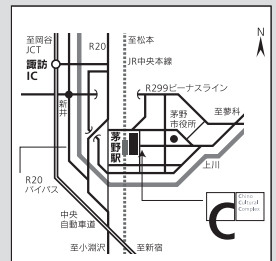

■中央線・茅野駅下車、東口隣接 ■中央自動車道・諏訪ICより車で10分